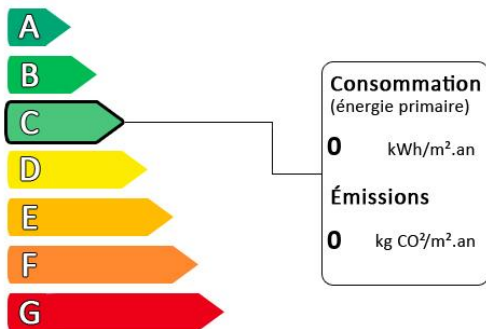

## Diagnostic de performance énergétique (DPE)

Logement très performant

Surface habitable : 147 m<sup>2</sup>

Surface du terrain : 300 m<sup>2</sup>

Nombre de pièces : 5

Nombre de chambres : 3

Logement extrêmement consommateur d'énergie