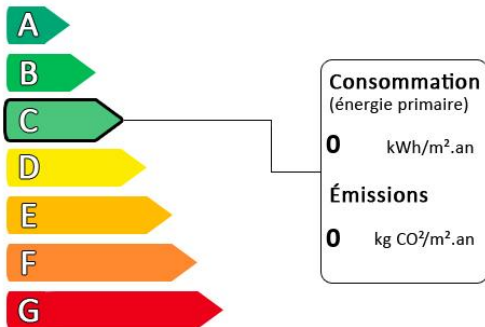

Hattstatt : Appartement de 126m2

Prix : €

Honoraires à la charge du vendeur

Diagnostic de performance énergétique (DPE)

Logement très performant

Surface habitable : 126 m²

Nombre de pièces : 5

Nombre de chambres : 3