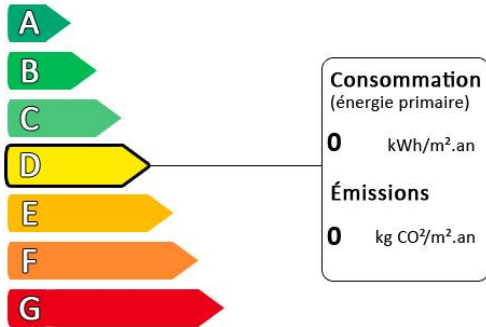

## Diagnostic de performance énergétique (DPE)

Logement très performant

Surface habitable : 200 m<sup>2</sup>

Surface du terrain : 950 m<sup>2</sup>

Nombre de pièces : 6

Nombre de chambres : 3

Logement extrêmement consommateur d'énergie