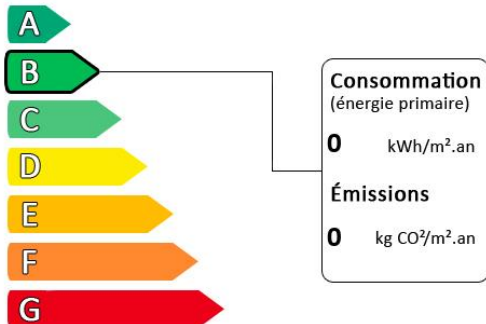

Colmar Maraicher - T3 attique

Diagnostic de performance énergétique (DPE)

Logement très performant

Surface habitable : 57 m²

Nombre de pièces : 3

Nombre de chambres : 2

Logement extrêmement consommateur d'énergie