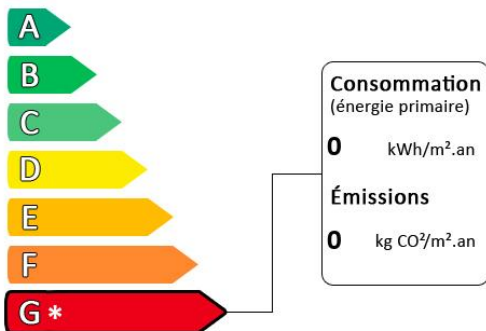

Diagnostic de performance énergétique (DPE)

Logement très performant

Surface habitable : 100 m²

Surface du terrain : 600 m²

Nombre de pièces : 5

Nombre de chambres : 3

Logement extrêmement consommateur d'énergie