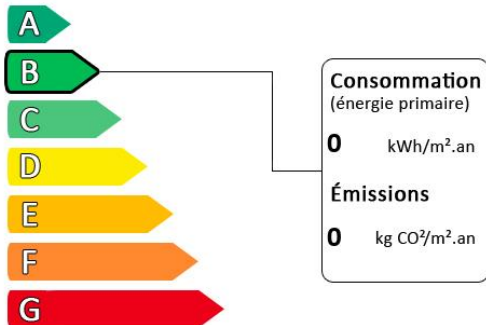

## Diagnostic de performance énergétique (DPE)

Logement très performant

Surface habitable : 38 m<sup>2</sup>

Nombre de pièces : 2

Nombre de chambres : 1

Logement extrêmement consommateur d'énergie

Diagnostic réalisé avant le 1er juillet 2021