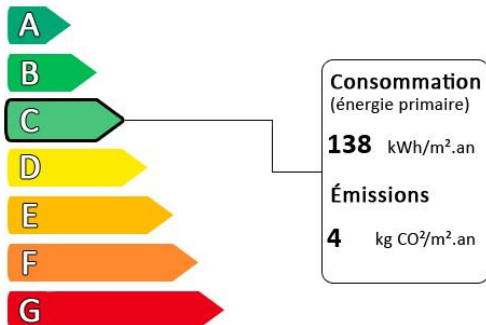

Sundhoffen : Maison de 150m2, 4 chambres , piscine

Prix : 498 750€
Honoraires à la charge du vendeur

Diagnostic de performance énergétique (DPE)

Logement très performant

Surface habitable : 150 m²
Surface du terrain : 825 m²
Nombre de pièces : 6
Nombre de chambres : 4
Chauffage : Chauffage bois