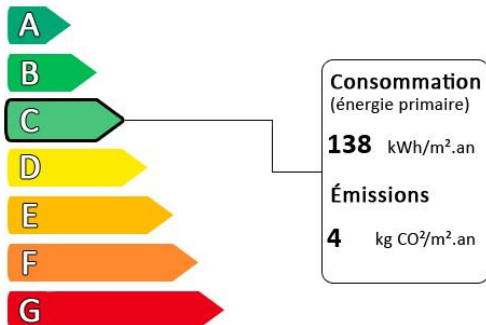

## Diagnostic de performance énergétique (DPE)

Logement très performant

Surface habitable : 150 m<sup>2</sup>  
Surface du terrain : 825 m<sup>2</sup>  
Nombre de pièces : 6  
Nombre de chambres : 4  
Chauffage : Chauffage bois