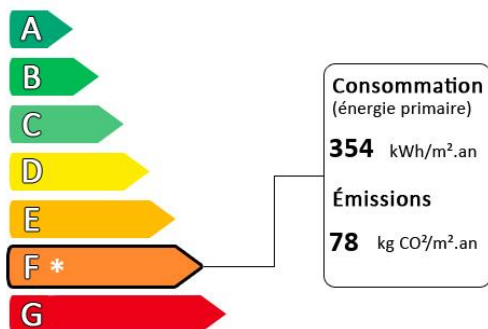

Jepsheim Maison individuelle de 70m² sur 22.66 ares

Prix : 290 000€

Honoraires à la charge du vendeur

Diagnostic de performance énergétique (DPE)

Logement très performant

Surface habitable : 70 m²
Surface du terrain : 22000 m²
Nombre de pièces : 3
Nombre de chambres : 2
Chauffage : Chauffage gaz