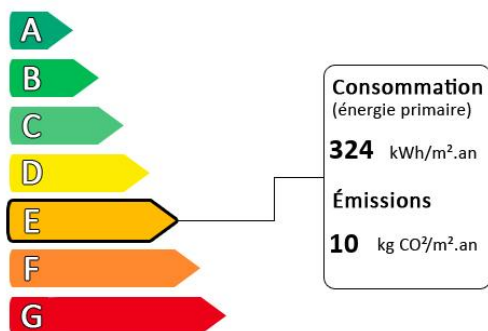

Colmar centre-ville studio de 20m²

Prix : 0€

Honoraires à la charge du vendeur

Diagnostic de performance énergétique (DPE)

Logement très performant

Surface habitable : 20 m²

Nombre de pièces : 0

Nombre de chambres : 0