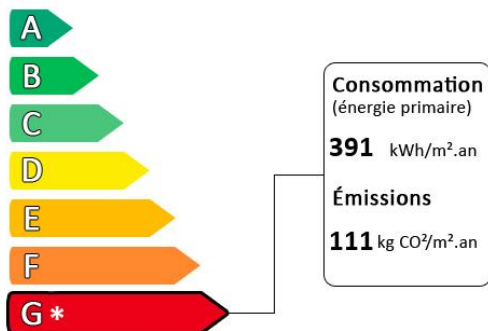

Colmar maraîchers maison individuelle sur 11.22 ares

Prix : 490 000€

Honoraires à la charge du vendeur

Diagnostic de performance énergétique (DPE)

Logement très performant

Surface habitable : 100 m²
Surface du terrain : 1122 m²
Nombre de pièces : 5
Nombre de chambres : 3
Chauffage : Chauffage fuel