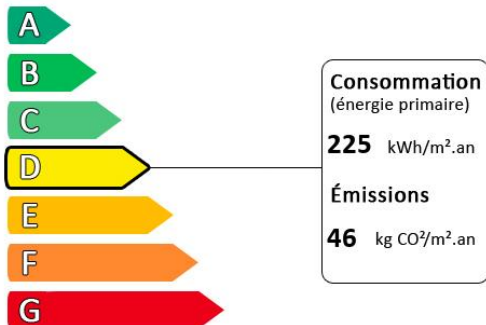

Biesheim immeuble de 3 logements

Prix : 599 500€
Honoraires à la charge du vendeur

Diagnostic de performance énergétique (DPE)

Logement très performant

Surface habitable : 267 m²

Logement extrêmement consommateur d'énergie