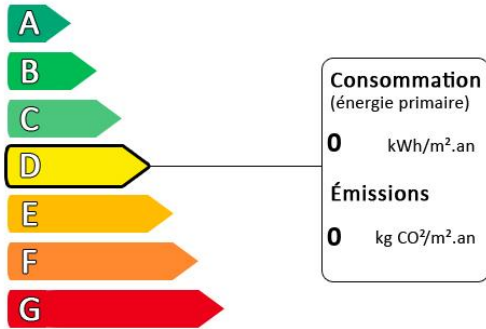

Diagnostic de performance énergétique (DPE)

Logement très performant

Surface habitable : 95 m²
Nombre de pièces : 3
Nombre de chambres : 2

Logement extrêmement consommateur d'énergie

Diagnostic réalisé après le 1er juillet 2021