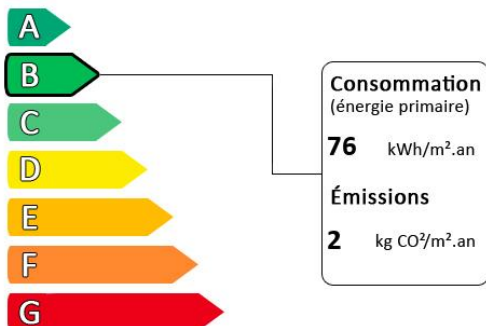

Widensofen: Belle Maison individuelle 5 pièces sur 4, 33 ares

Prix : 349 500€

Honoraires à la charge du vendeur

Diagnostic de performance énergétique (DPE)

Logement très performant

Surface habitable : 105 m²

Surface du terrain : 433 m²

Nombre de pièces : 5

Nombre de chambres : 3

Logement extrêmement consommateur d'énergie

Diagnostic réalisé après le 1er juillet 2021

AGENCE IFK - 75 Grand Rue - 68180 HORBOURG-WIHR -