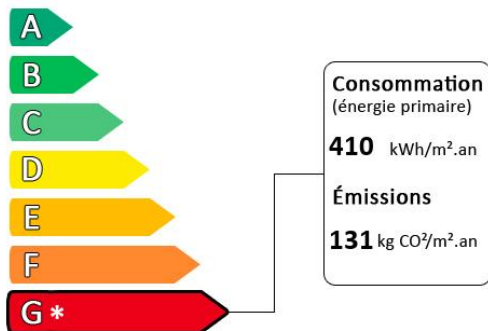

Pfaffenheim maison de 108m² + combles + sous-sol

Prix : 0€

Honoraires à la charge du vendeur

Diagnostic de performance énergétique (DPE)

Logement très performant

Surface habitable : 108 m²

Surface du terrain : 360 m²

Nombre de pièces : 6

Nombre de chambres : 5

Logement extrêmement consommateur d'énergie

* Logement à consommation énergétique excessive

Diagnostic réalisé après le 1er juillet 2021

AGENCE IFK - 75 Grand Rue - 68180 HORBOURG-WIHR -