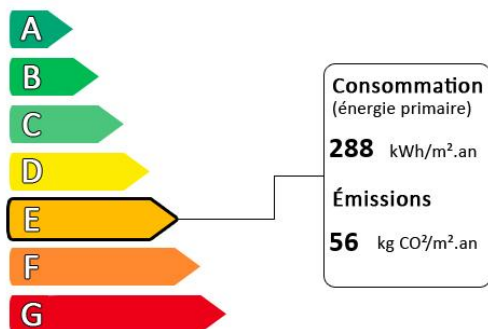

Wettolsheim - maison 5 chambres

Prix : 0€

Honoraires à la charge du vendeur

Diagnostic de performance énergétique (DPE)

Logement très performant

Surface habitable : 150 m²

Surface du terrain : 787 m²

Nombre de pièces : 7