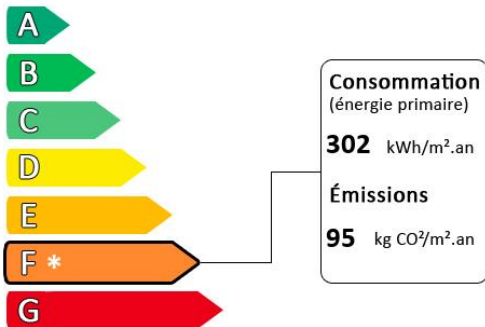

Sainte croix en Plaine maison individuelle

Prix : €

Honoraires à la charge du vendeur

Diagnostic de performance énergétique (DPE)

Logement très performant

Surface habitable : 82 m²
Surface du terrain : 935 m²
Nombre de pièces : 5
Nombre de chambres : 3