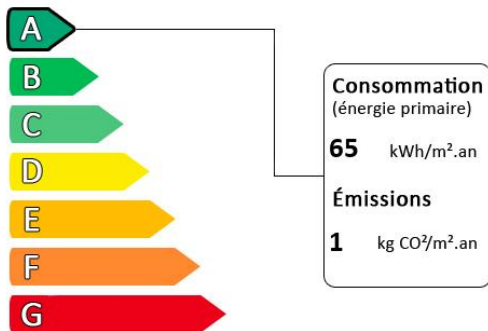

Sundhoffen Maison économe

Prix : 0€

Honoraires à la charge du vendeur

Diagnostic de performance énergétique (DPE)

Logement très performant

Surface habitable : 115 m²

Surface du terrain : 300 m²

Nombre de pièces : 5