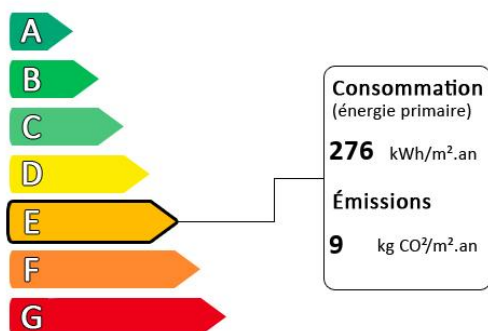

Algolsheim ensemble immobilier maison appartements combles

Prix : €

Honoraires à la charge du vendeur

Diagnostic de performance énergétique (DPE)

Logement très performant

Surface habitable : 295 m²

Surface du terrain : 868 m²