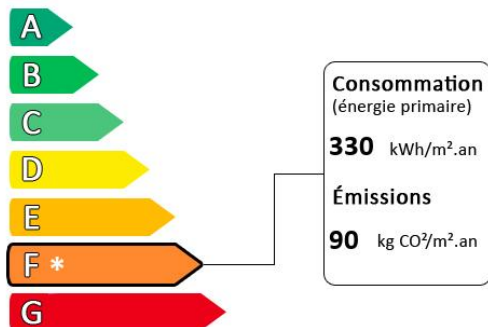

Kunheim maison et appartement sur terrain de 32 ares

Prix : €

Honoraires à la charge du vendeur

Diagnostic de performance énergétique (DPE)

Logement très performant

Surface habitable : 205 m²
Surface du terrain : 3200 m²
Nombre de pièces : 5
Nombre de chambres : 3