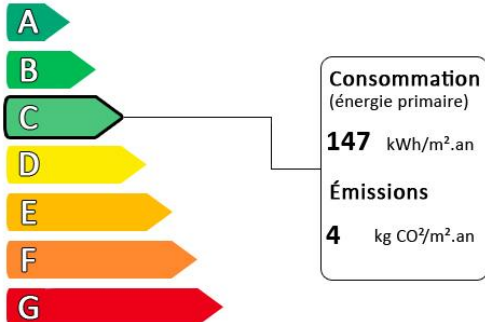

KUNHEIM très belle propriété

Prix : 0€

Honoraires à la charge du vendeur

Diagnostic de performance énergétique (DPE)

Logement très performant

Surface habitable : 255 m²
Surface du terrain : 3500 m²
Nombre de pièces : 6
Nombre de chambres : 4