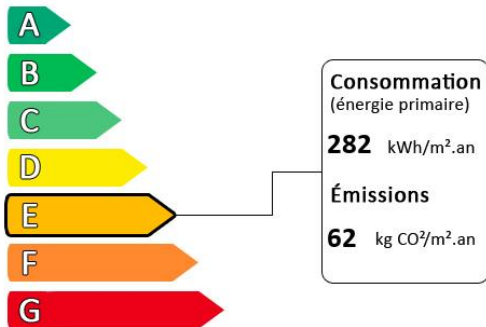

Wettolsheim maison de plein pied

Prix : 0€

Honoraires à la charge du vendeur

Diagnostic de performance énergétique (DPE)

Logement très performant

Surface habitable : 110 m²

Surface du terrain : 980 m²

Nombre de pièces : 5