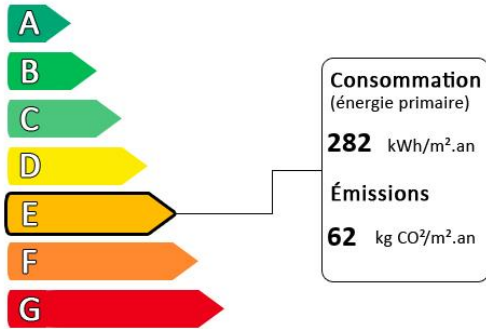

Wettolsheim maison de plein pied

Prix : 0€

Honoraires à la charge du vendeur

Wettolsheim– Maison de plein pied de 110m2 environs avec travaux bâtie sur un terrain 9.8 ares. La maison se compose d'une entrée, d'un salon /séjour, d'une cuisine donnant sur un balcon de 11 M2 , d'une salle de bain, d'un WC séparé, ainsi que trois chambres, un sous-sol sans garage, néanmoins il y a possibilité de faire des places de stationnement sur le terrain. Travaux effectués: fenêtres double vitrage, volets motorisés, porte d' entrée, chauffage avec chaudière gaz récente. Le plus, un bel espace jardin piscinable avec un bâtiment de 60 M2 déjà relié à l'eau et l'électricité, possibilité de créer un gîte. DPE : E (282) GES : E (62) Consommation annuelle estimée pour une utilisation standard (chauffage, eau chaude sanitaire, éclairage et auxiliaires) : entre 1900 € et 2570 € (prix moyen des énergies indexé au 01/01/2021). Les informations sur les risques auxquels ce bien est exposé sont disponibles sur le site Géorisques <http://www.georisques.gouv.fr> Prix de vente : , honoraires d'agence compris, à la charge du vendeur. Les propriétaires de la maison nous ont confié un mandat de vente EXCLUSIF. Ils ne souhaitent pas être démarchés directement. Merci de respecter leur choix. Agence IFK 20B grd rue 68180 Horbourg-Wihr Tel : 06 22 15 39 30. Lien vers nos tarifs : <http://www.agence-ifk.com/honoraires.pdf> **ESTIMATION GRATUITE DE VOTRE BIEN IMMOBILIER ** Mr Pascal Syda – Agent commercial immatriculé au Registre Spécial des Agents Commerciaux (RSAC) du Tribunal de Commerce de COLMAR – Siret : 33505685900036

Diagnostic de performance énergétique (DPE)

Logement très performant

Surface habitable : 110 m²
Surface du terrain : 980 m²
Nombre de pièces : 5
Nombre de chambres : 3

Logement extrêmement consommateur d'énergie