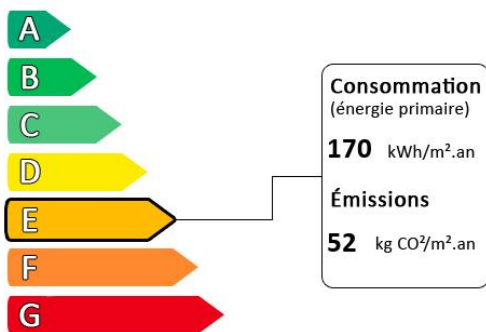

## Diagnostic de performance énergétique (DPE)

Logement très performant

Surface habitable : 165.5 m<sup>2</sup>

Surface du terrain : 1600 m<sup>2</sup>

Nombre de pièces : 6

Nombre de chambres : 4

Logement extrêmement consommateur d'énergie