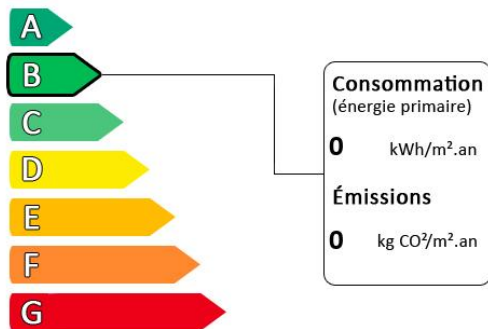

Beblenheim : LOFT de 88m2

Prix : 0€

Honoraires à la charge du vendeur

Diagnostic de performance énergétique (DPE)

Logement très performant

Surface habitable : 88 m²

Logement extrêmement consommateur d'énergie