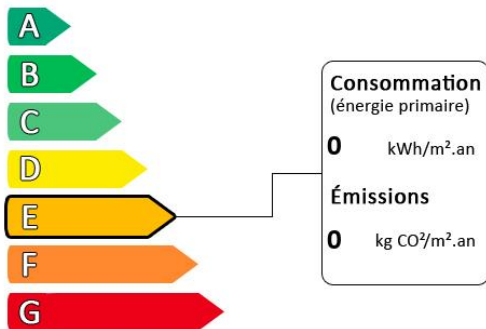

Holtzwihr maison 160m2 sur terrain de 14ares piscinable

Prix : €

Honoraires à la charge du vendeur

Diagnostic de performance énergétique (DPE)

Logement très performant

Surface habitable : 160 m²
Surface du terrain : 1400 m²
Nombre de pièces : 5
Nombre de chambres : 4