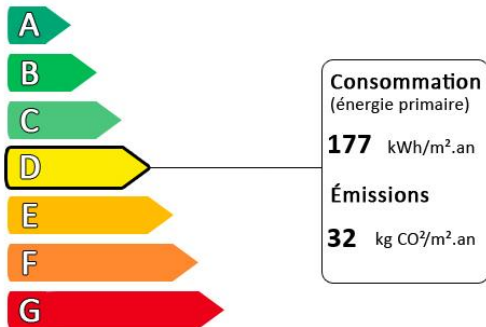

Orbey - ensemble immobilier avec restaurant

Prix : 0€

Honoraires à la charge du vendeur

Diagnostic de performance énergétique (DPE)

Logement très performant

Surface habitable : 200 m²

Surface du terrain : 400 m²