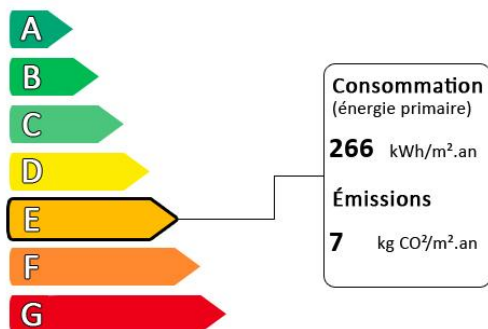

Biesheim : Maison avec piscine

Prix : 0€

Honoraires à la charge du vendeur

Diagnostic de performance énergétique (DPE)

Logement très performant

Surface habitable : 136 m²

Surface du terrain : 260 m²

Nombre de pièces : 6