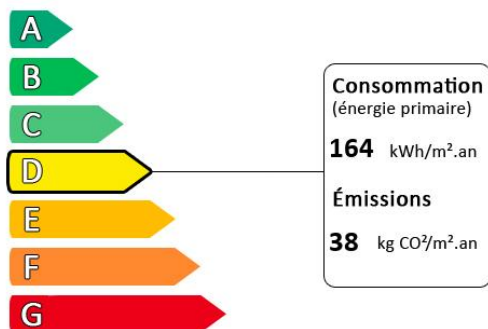

Muntzenheim - maison de 105 m2

Prix : €

Honoraires à la charge du vendeur

Diagnostic de performance énergétique (DPE)

Logement très performant

Surface habitable : 102 m²

Surface du terrain : 500 m²

Nombre de pièces : 5