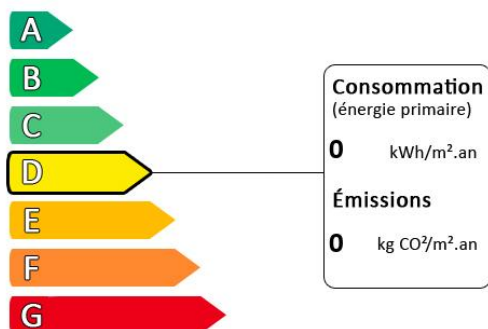

Surface habitable : 132 m²

Surface du terrain : 1066 m²

Nombre de pièces : 5

Nombre de chambres : 4

Logement extrêmement consommateur d'énergie

Diagnostic réalisé avant le 1er juillet 2021

AGENCE IFK - 75 Grand Rue - 68180 HORBOURG-WIHR -