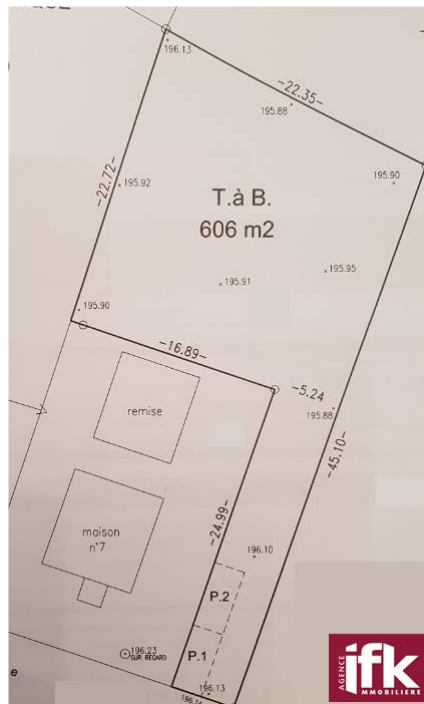

Sainte croix en Plaine terrain de constrcution

Prix : € H.A.I

dont 6.09% T.T.C d'honoraires à la charge de l'acquéreur

Prix hors honoraires : €

Saint Croix en Plaine – terrain de construction de 6.06 ares avec viabilités dans la rue. Prix Honoraires inclus : Mandat Exclusif. Agence IFK 20B grd rue 68180 Horbourg-Wihr
**ESTIMATION GRATUITE DE VOTRE BIEN IMMOBILIER ** Honoraires d'agence à la charge acquéreur compris dans le prix Prix hors honoraires d'agence : € Lien vers nos tarifs : <http://www.agence-ifk.com/honoraires.pdf>

Surface du terrain : 606 m²

AGENCE IFK - 20b Grand Rue - 68180 HORBOURG-WIHR -

Tél : 03 89 23 89 09 - Mobile : 06 70 52 66 57 / 06 86 91 68 35 - Email : agenceifk@gmail.com