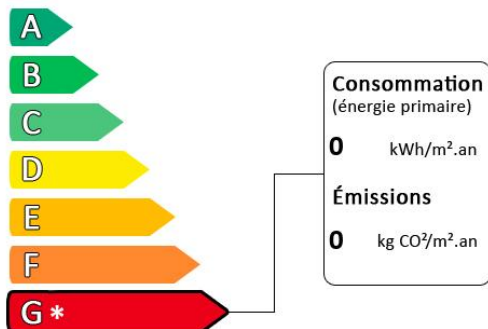

## Diagnostic de performance énergétique (DPE)

Logement très performant

Surface habitable : 90 m<sup>2</sup>  
Surface du terrain : 786 m<sup>2</sup>

Logement extrêmement consommateur d'énergie

\* Logement à consommation énergétique excessive