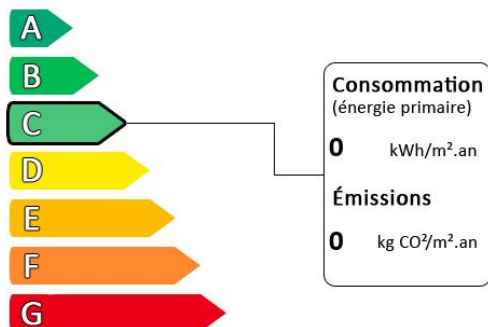

Maison en parfait état sur terrain de 6.60 ares

Diagnostic de performance énergétique (DPE)

Logement très performant

Surface habitable : 127 m²
Surface du terrain : 6600 m²
Nombre de pièces : 5
Nombre de chambres : 3