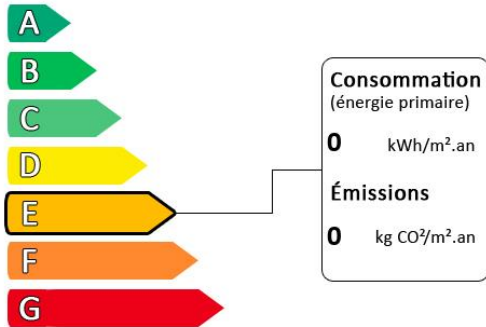

## Diagnostic de performance énergétique (DPE)

Logement très performant

Surface habitable : 175 m<sup>2</sup>

Nombre de pièces : 7

Nombre de chambres : 3

Logement extrêmement consommateur d'énergie

Diagnostic réalisé avant le 1er juillet 2021