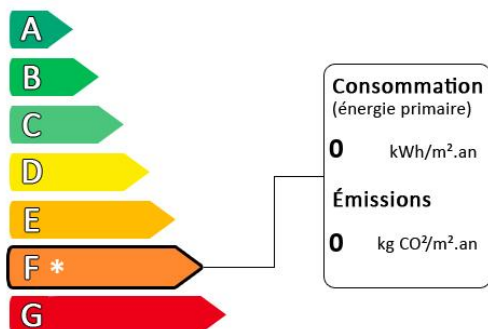

Diagnostic de performance énergétique (DPE)

Logement très performant

Surface habitable : 125 m²
Surface du terrain : 185 m²
Nombre de pièces : 5
Nombre de chambres : 3

Logement extrêmement consommateur d'énergie